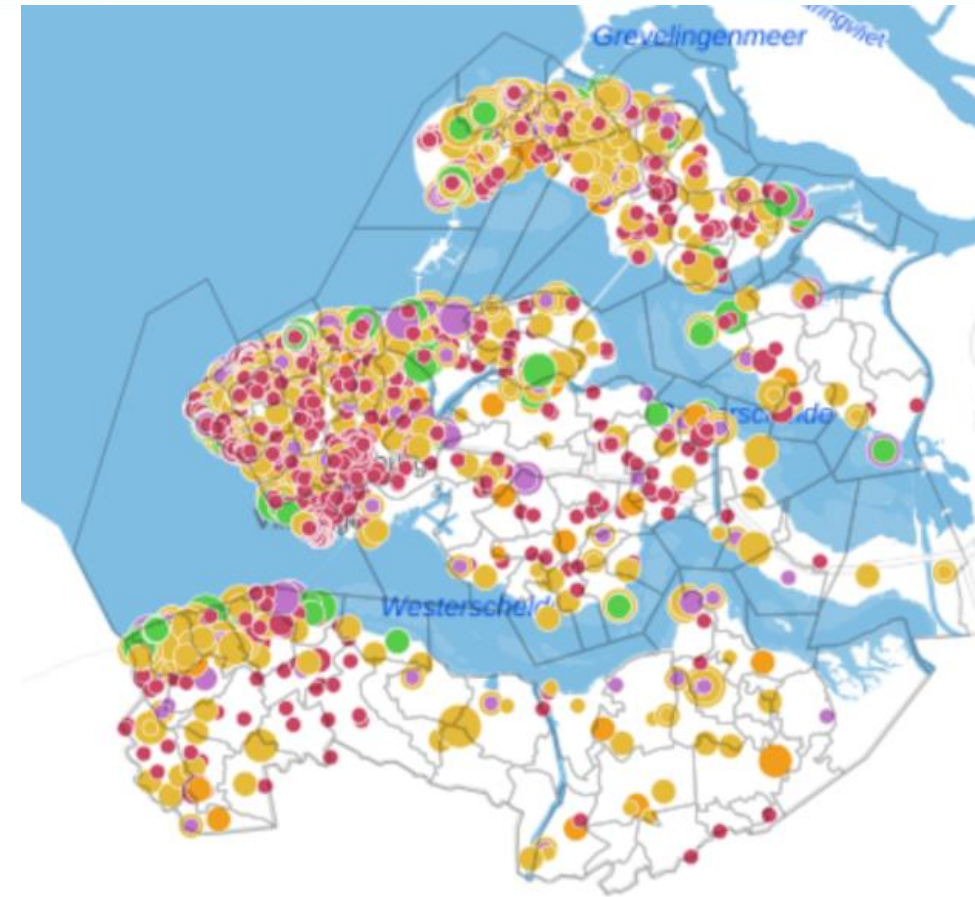

Bestemming 2030

Waarde van toerisme

- Bovengemiddeld aantal winkels en horeca
- Impuls aan openbare voorzieningen, zoals kwaliteit en aanbod van recreatieve routes

- Logiesaanbod
- Zeeland buiten kustgebied
- Verduurzaming
- Arbeidsmarkt

Aantal uitdagingen uitgelicht ..

Logiesaanbod

- 347.000 bedden
- 12.200 ligplaatsen
- Continu in ontwikkeling
- Vernieuwende verblijfsconcepten

Zeeland buiten de kustzone

- 80% van Nederlanders / Vlamingen / Duitsers heeft interesse in vakantie in het landelijk gebied
- Groot potentieel in Zeeuws achterland met routes, streekproducten, **innovatief** kleinschalig aanbod